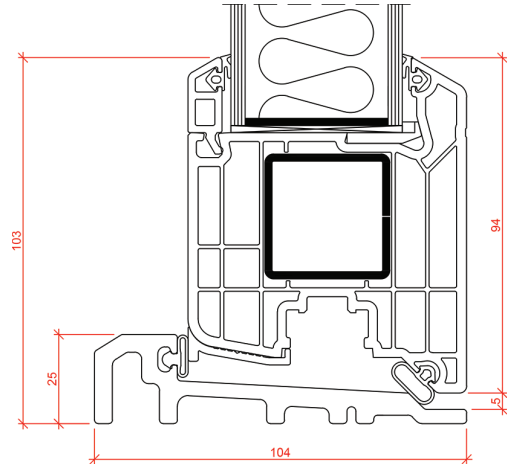

Standard: Aluminiumsvrid-
er, innvendig vrikknapp og
utvendig blindskilt.

Standard: Leveres med 25 mm HC-terskel i glassfiber,
kan også leveres med 65 mm terskel.

H-fasader PVC Classic 90 dør

En elegant og smidig dør. Det er en videreutveckling av vår mycket populära klassiker som har tillverkats och levererats i över 30 år. Dörren är utåtgående och finns som balkongdør, fönstersdør och innerdør.

Profil

Tillverkad av ekstruderade, genomfärgade, slagfasta och klimatbeständiga PVC-profiler med mycket god isolerings- förmåga, vilket ger bra U-värden. U-värdet för dörren bestäms bland annat av glasets isoleringsförmåga. Karmdjup 90 mm.

Mått

Dørrarna levereras i alla mått inom storlekar som visas i tabellen nedan:

	Min	Max
Enkeldør		
Bredde	688	1088
Højde	1788	2188
Dubbeldør		
Bredde	1088	1888
Højde	1930	2188

OBS! Maxvikt är 80 kg. per dørrblad.